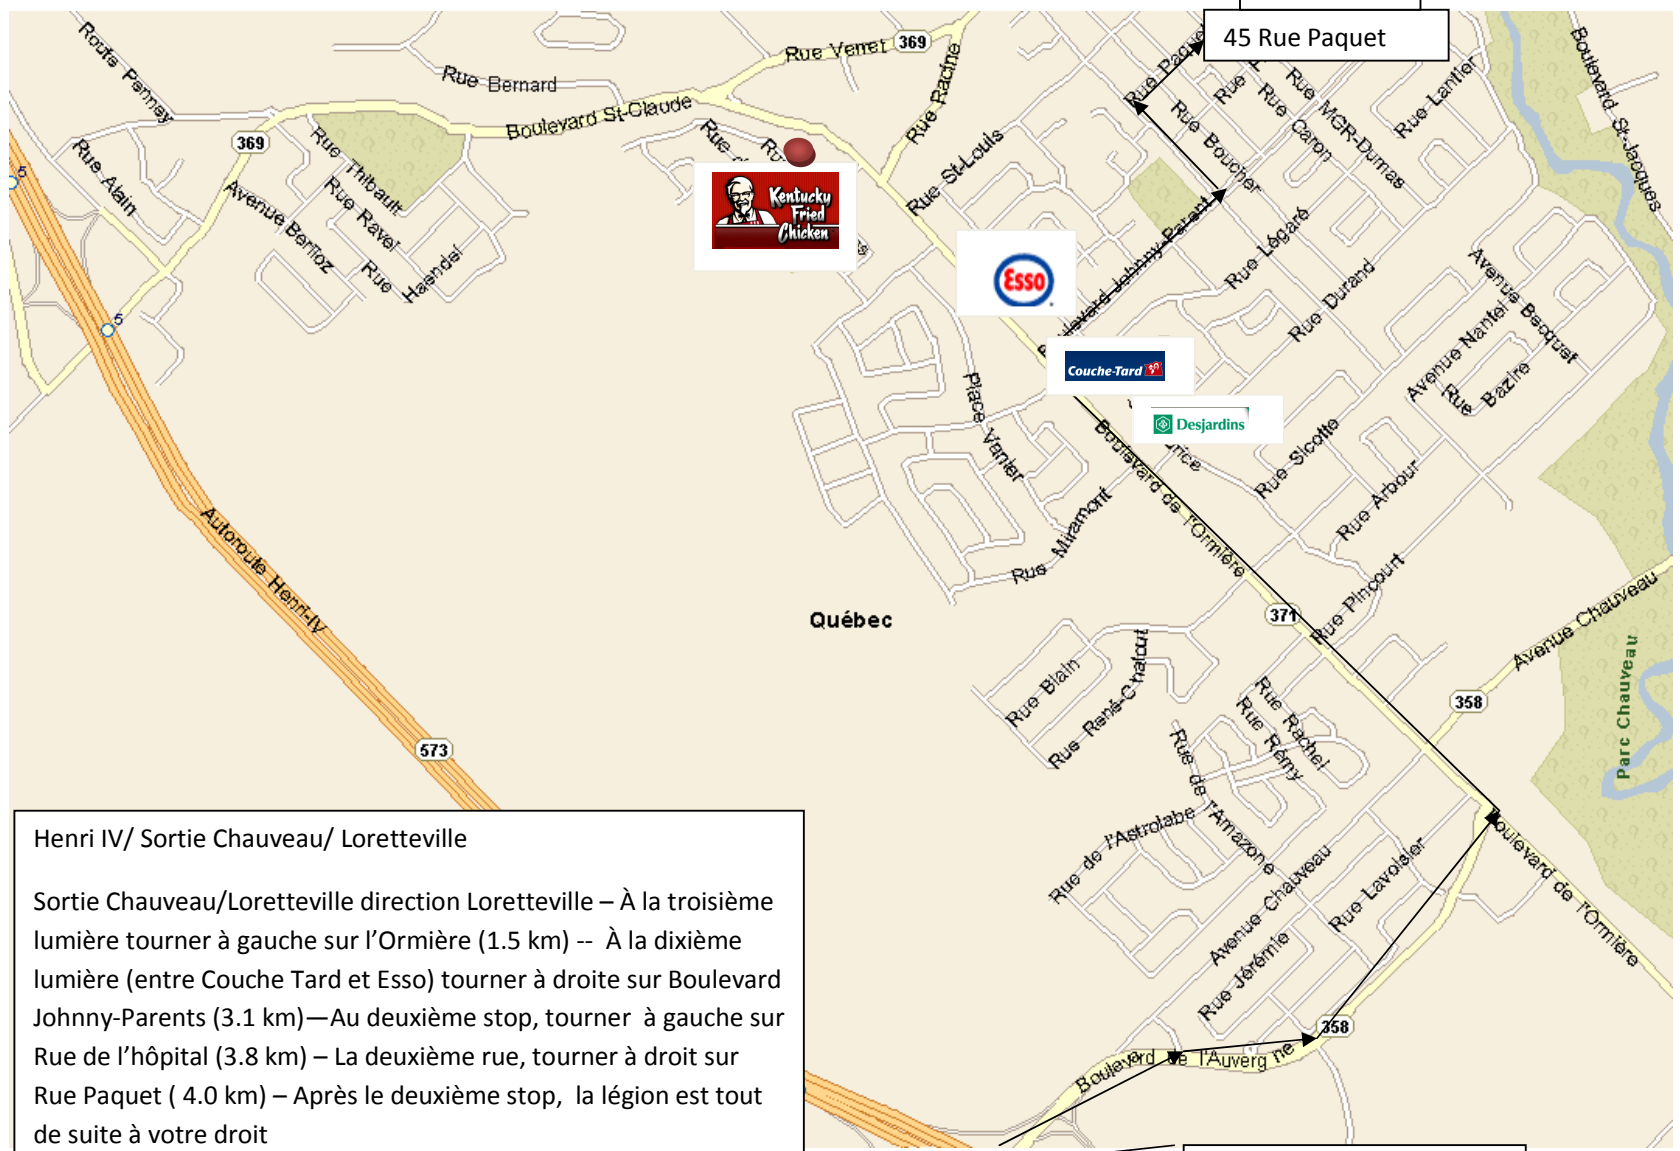

45 Rue Paquet

Henri IV/ Sortie Chauveau/ Loretteville

Sortie Chauveau/Loretteville direction Loretteville – À la troisième lumière tourner à gauche sur l’Ormière (1.5 km) -- À la dixième lumière (entre Couche Tard et Esso) tourner à droite sur Boulevard Johnny-Parents (3.1 km)—Au deuxième stop, tourner à gauche sur Rue de l’hôpital (3.8 km) – La deuxième rue, tourner à droit sur Rue Paquet ( 4.0 km) – Après le deuxième stop, la légion est tout de suite à votre droit

45 Rue Paquet

Sortie Chauveau